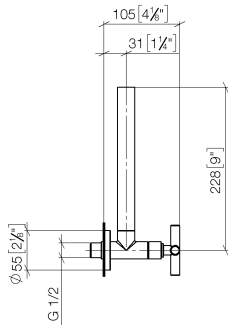

22 900 892

- Rosette Ø 55 mm
- Schlauchabdeckung 200 mm, ablängbar

	Champagne gebürstet (22kt Gold)	22 900 892-46
	Chrom	22 900 892-00
	Platin gebürstet	22 900 892-06
	Platin	22 900 892-08
	Dark Chrome	22 900 892-19
	Messing gebürstet (23kt Gold)	22 900 892-28
	Schwarz matt	22 900 892-33
	Champagne (22kt Gold)	22 900 892-47
	Dark Platinum gebürstet	22 900 892-99

22 900 892

mm [inches]

Durchflussdiagramm

22 900 892

Ersatzteile für die  
anderen  
Oberflächenvarianten  
finden Sie hier:  
Chrom