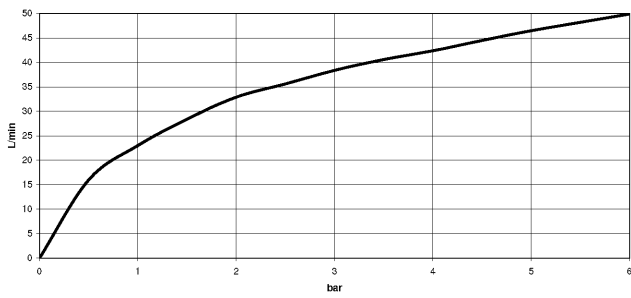

22 900 892

- Rosette Ø 55 mm
- Schlauchabdeckung 200 mm, ablängbar

	Champagne gebürstet (22kt Gold)	22 900 892-46
	Chrom	22 900 892-00
	Platin gebürstet	22 900 892-06
	Platin	22 900 892-08
	Dark Chrome	22 900 892-19
	Messing gebürstet (23kt Gold)	22 900 892-28
	Schwarz matt	22 900 892-33
	Champagne (22kt Gold)	22 900 892-47
	Dark Platinum gebürstet	22 900 892-99

22 900 892

mm [inches]

Durchflussdiagramm

22 900 892

Ersatzteile für die  
anderen  
Oberflächenvarianten  
finden Sie hier:  
Chrom